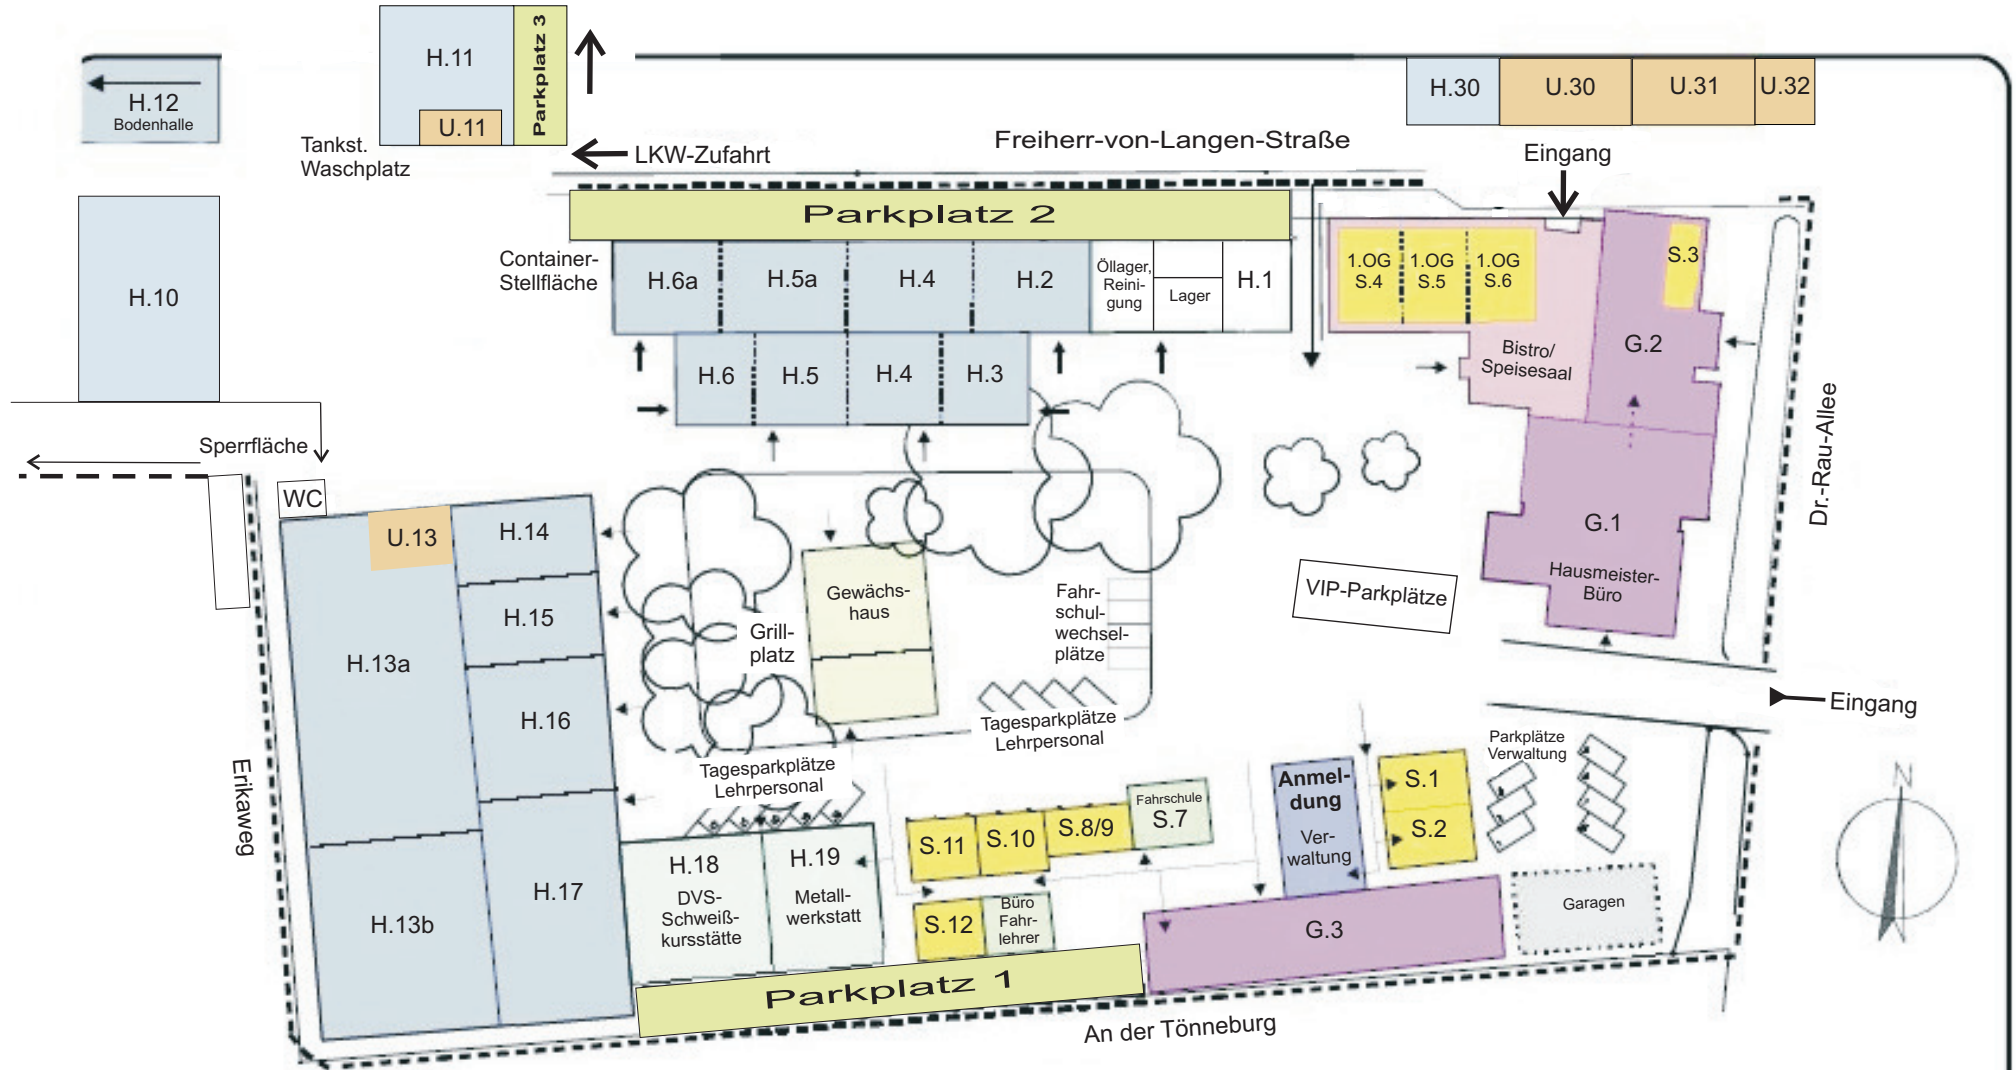

# Lageplan DEULA Westfalen-Lippe GmbH

Bitte auch die **Rückseite** beachten!

Legende:	Halle = H.	Unterrichtsraum = U	Anmeldung Verwaltung	G1 Anmeldung/Hausmeister/Wohnbereich G2 Küche/Wohnbereich G3 Wohnbereich = G.	Freizeitbereich
	Seminarraum = S.	Fahrschule	Geschäftsführung		Parkplätze Seminarteilnehmer